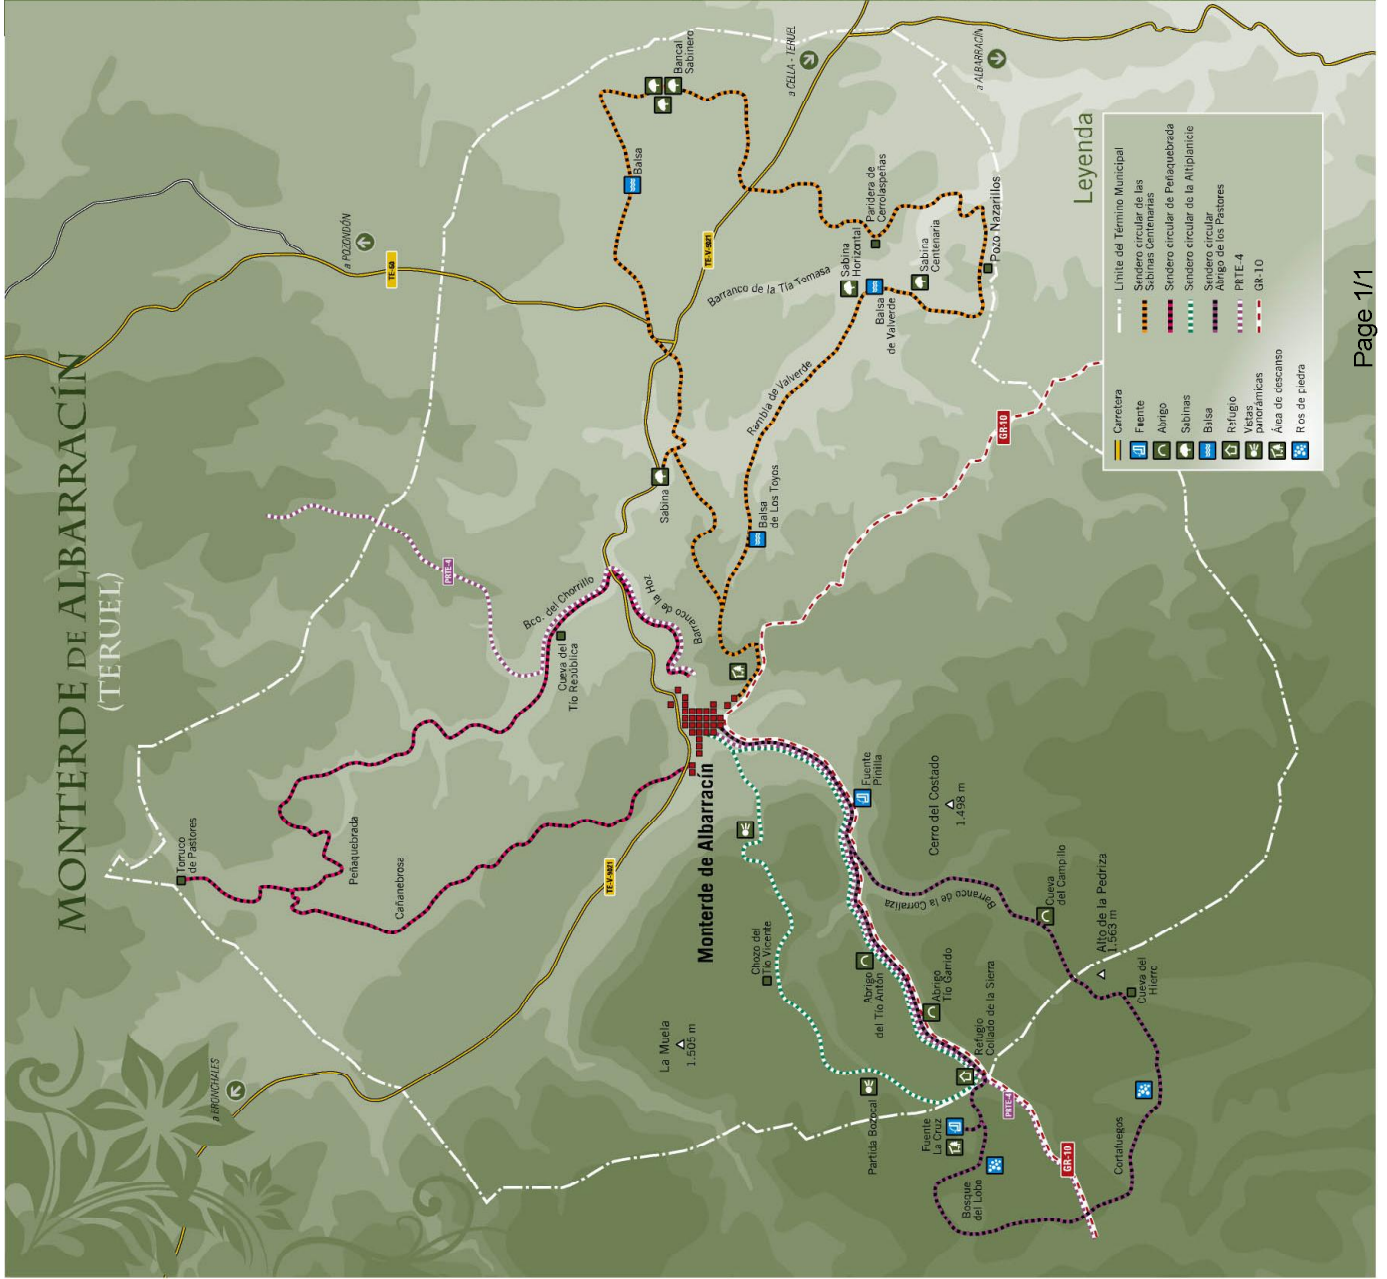

MONTERDE DE ALBARRACÍN (TERUEL)

Sendero circular de la Altiplanicie

Sendero circular de Peñaquebrada

Sendero circular de las Sabinas Centenarias

Sendero circular Abrigo de los Pastores

Legenda

- Límite del Término Municipal
- Sendero circular de las Sabinas Centenarias
- Sendero circular de Peñaquebrada
- Sendero circular
- Abrigo de los Pastores
- PRTE-4
- GR-10
- Carretera
- Fuente
- Abrigo
- Sabinas
- Balsa
- Refugio para pastores
- Área de descanso
- Ros de piedra