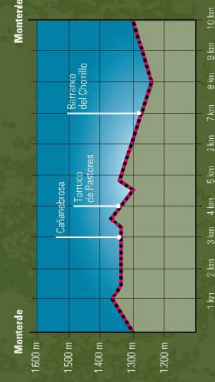

MONTERDE DE ALBARRACÍN (TERUEL)

Sendero circular de la Altiplanicie

Sendero circular de Peñaquebrada

Sendero circular de las Sabinas Centenarias

Sendero circular Abrigo de los Pastores

Legenda

- Límite del Término Municipal
- Sendero circular de las Sabinas Centenarias
- Sendero circular de Peñaquebrada
- Sendero circular
- Abrigo de los Pastores
- PRTE-4
- GR-10
- Carretera
- Fuente
- Abrigo
- Sabinas
- Balsa
- Refugio para pastores
- Área de descanso
- Ros de piedra