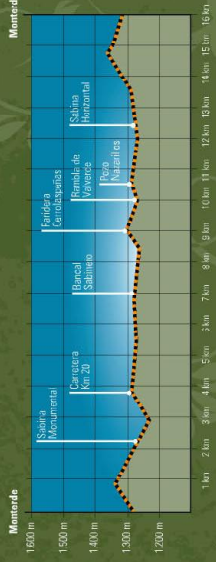

MONTERDE DE ALBARRACÍN (TERUEL)

Sendero circular de la Altiplanicie

Sendero circular de Peñaquebrada

Sendero circular de las Sabinas Centenarias

Sendero circular Abrigo de los Pastores

Legenda

- Límite del Término Municipal
- Sendero circular de las Sabinas Centenarias
- Sendero circular de Peñaquebrada
- Sendero circular
- Abrigo de los Pastores
- PRTE-4
- GR-10
- Carretera
- Fuente
- Abrigo
- Sabinas
- Balsa
- Refugio para pastores
- Área de descanso
- Ros de piedra