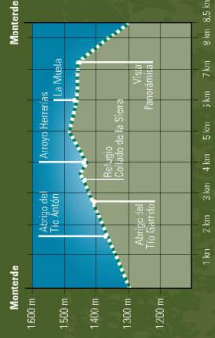

MONTERDE DE ALBARRACÍN (TERUEL)

Sendero circular de la Altiplanicie

Sendero circular de Peñaquebrada

Sendero circular de las Sabinas Centenarias

Sendero circular Abrigo de los Pastores

Legenda

- Límite del Término Municipal
- Sendero circular de las Sabinas Centenarias
- Sendero circular de Peñaquebrada
- Sendero circular
- Abrigo de los Pastores
- PRTE-4
- GR-10
- Carretera
- Fuente
- Abrigo
- Sabinas
- Balsa
- Refugio para pastores
- Área de descanso
- Ros de piedra