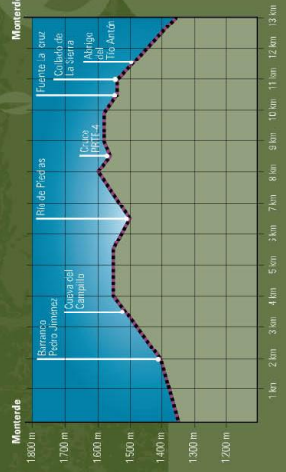

MONTERDE DE ALBARRACÍN (TERUEL)

Sendero circular de la Altiplanicie

Sendero circular de Peñaquebrada

Sendero circular de las Sabinas Centenarias

Sendero circular Abrigo de los Pastores

Legenda

- Límite del Término Municipal
- Sendero circular de las Sabinas Centenarias
- Sendero circular de Peñaquebrada
- Sendero circular
- Abrigo de los Pastores
- PRTE-4
- GR-10
- Carretera
- Fuente
- Abrigo
- Sabinas
- Balsa
- Refugio para pastores
- Área de descanso
- Ros de piedra